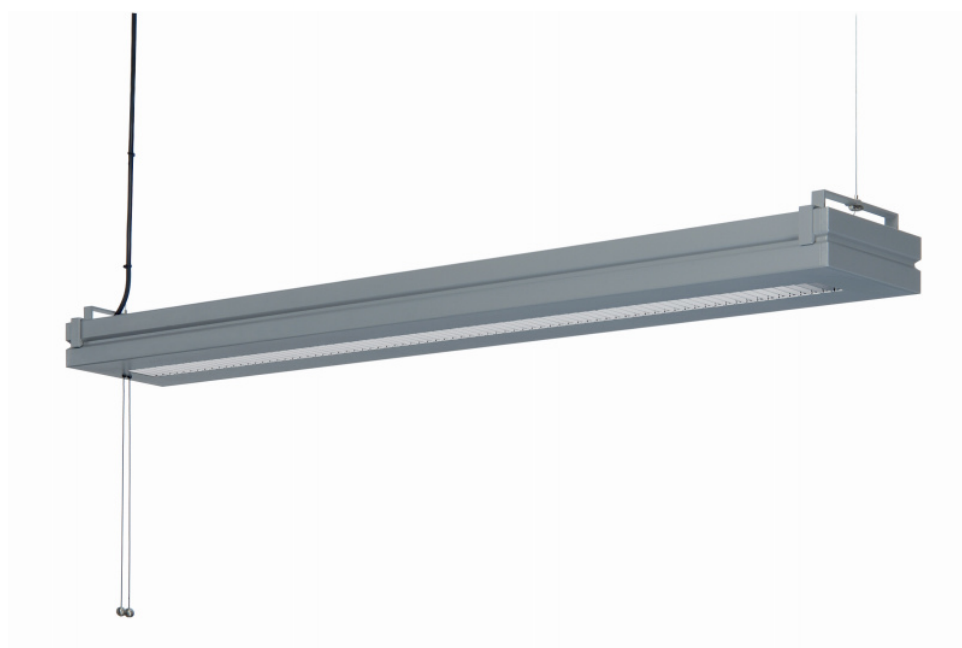

DESIGN: BJÖRN SIESJÖ

The right light

LUXO

3638

X-type

X-TYPE 3638 är en T5 armatur med direkt och indirekt ljusfördelning. X-type är lättmonterad och ger bra ljusutbyte.

Stomme och lamellbländskydd i vit- eller grålackerad stålplåt med gavlar i gjuten zink. Separata reflektorer i MIRO 5™ för indirekt/direkt ljusfördelning.

3-rörs armaturen är utrustad med 2 dragströmbrytare för separat tändning av upp-/neddlyset. 2-rörs varianten utrustad med 1 dragströmbrytare X-type är försedd med 2,5m kabel med jordad stickpropp samt 1m snabbställbart wireupphäng. HF-don som standard, kan även fås med HF-don för ljusreglering och närvaro/dagsljus sensor.